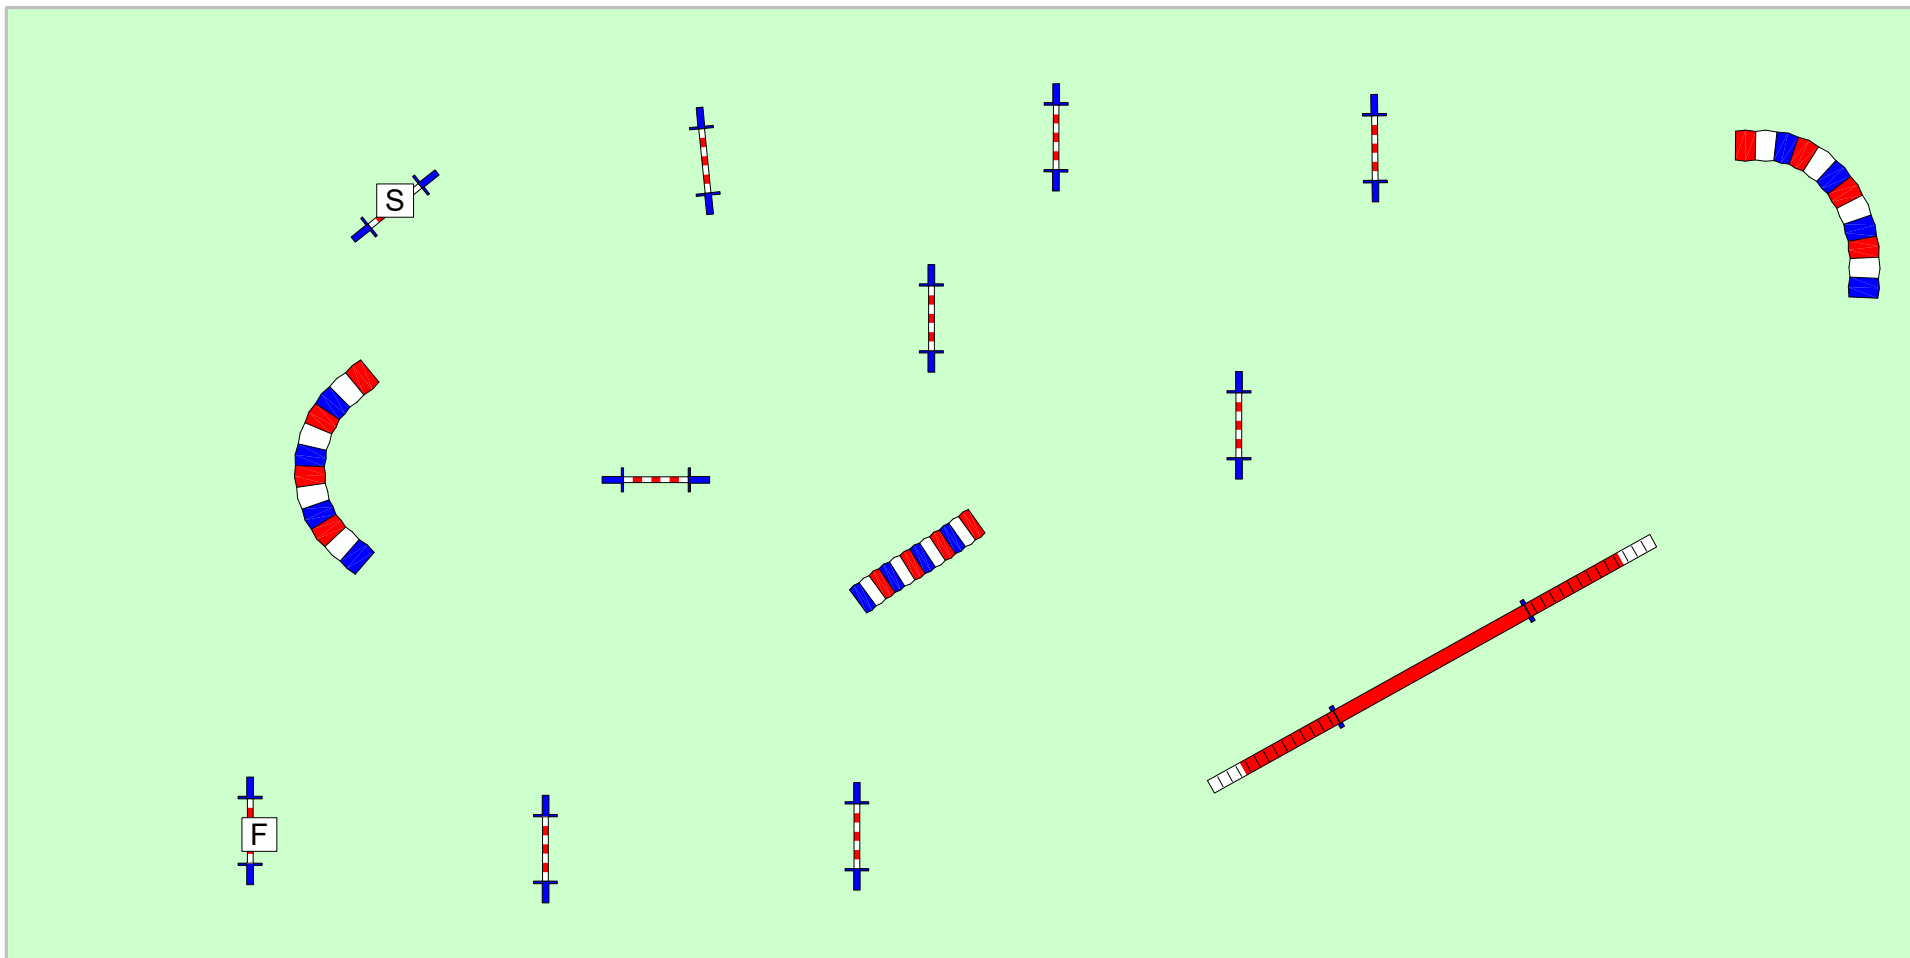

Winschoten

19-2-2023

gambling deb

30 sec speltijd

wie onder de 35 sec
weet te finishen
krijg 100 p extra

Parcoursontwerp:
Peter Smit