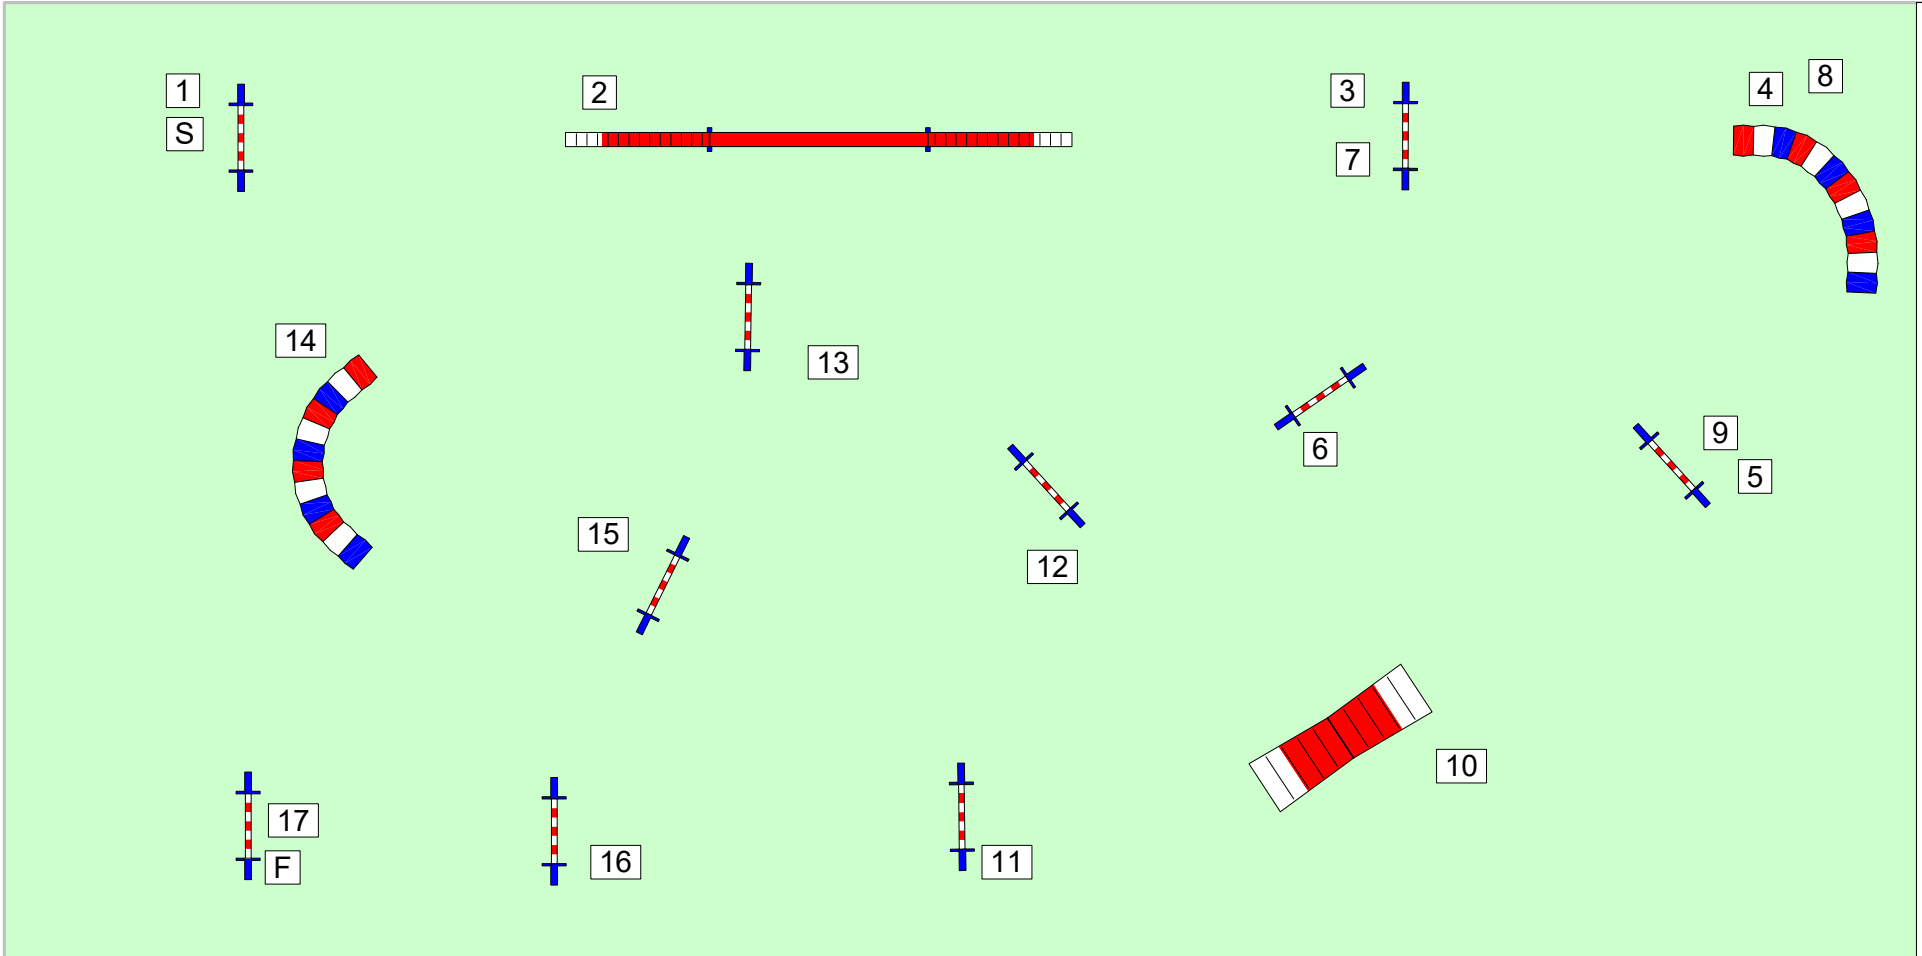

Winschoten

19-2-2023

VP DEB

Lengte : 138 m

Parcoursontwerp:
Peter Smit