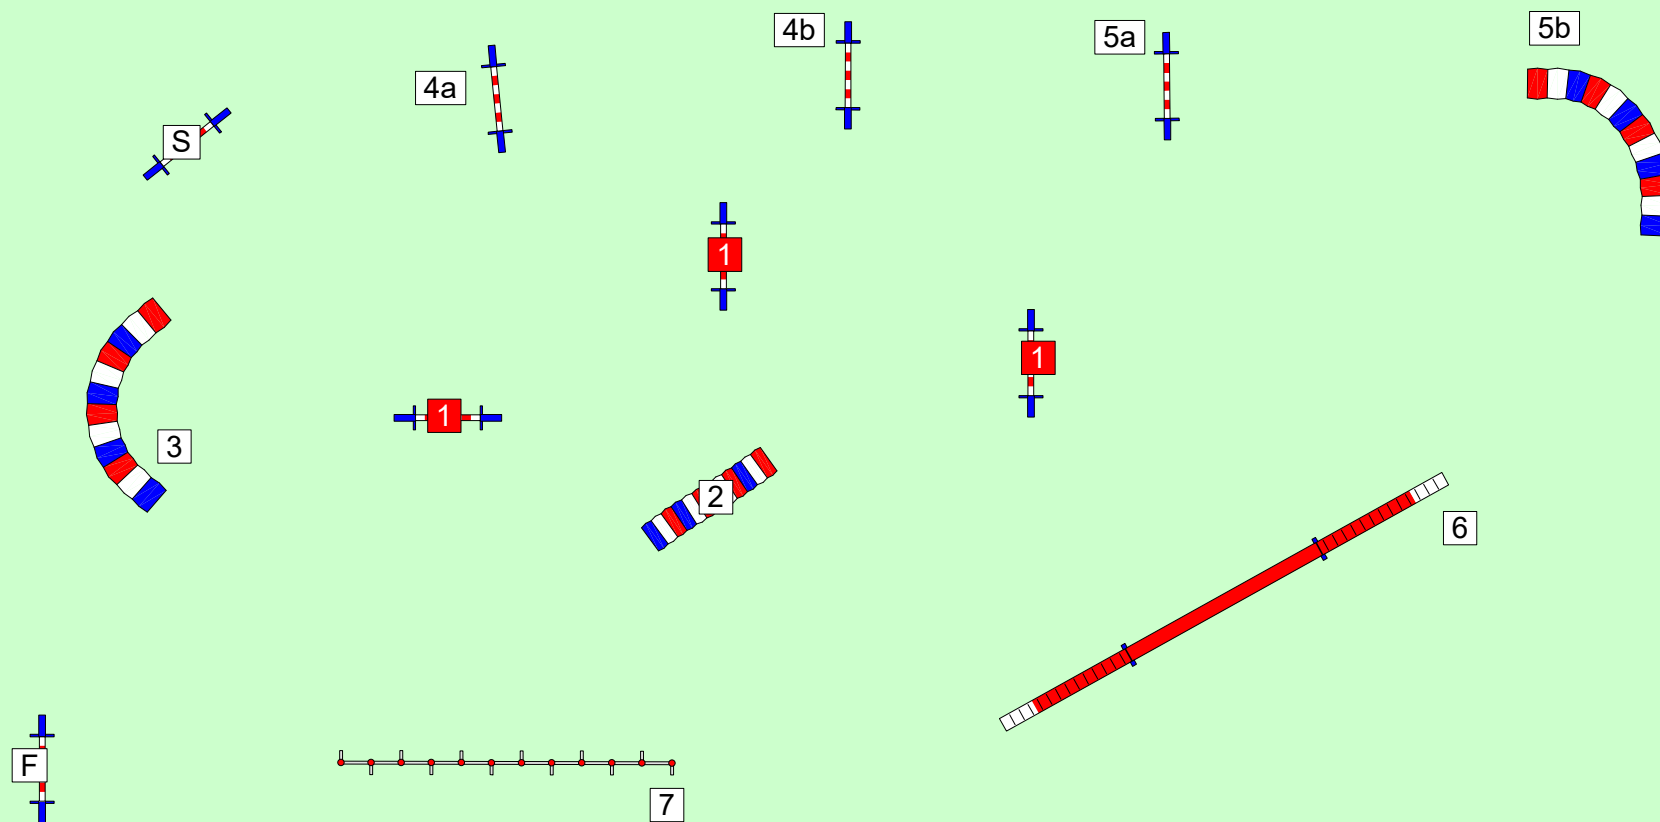

### snooker A vet

1x rood

In de openingsfase  
mogen combinaties  
in alle richtingen  
genomen worden.

Speltijd:

44 sec (A60-A50)  
48 sec (A40-A30)  
48 sec (vet gr)  
52 sec (vet kl)

Parcoursontwerp:  
Peter Smit

Winschoten

19-2-2023

jumping WAC

Lengte : 164 m

Parcoursontwerp:  
Peter Smit

Winschoten

19-2-2023

jump deb