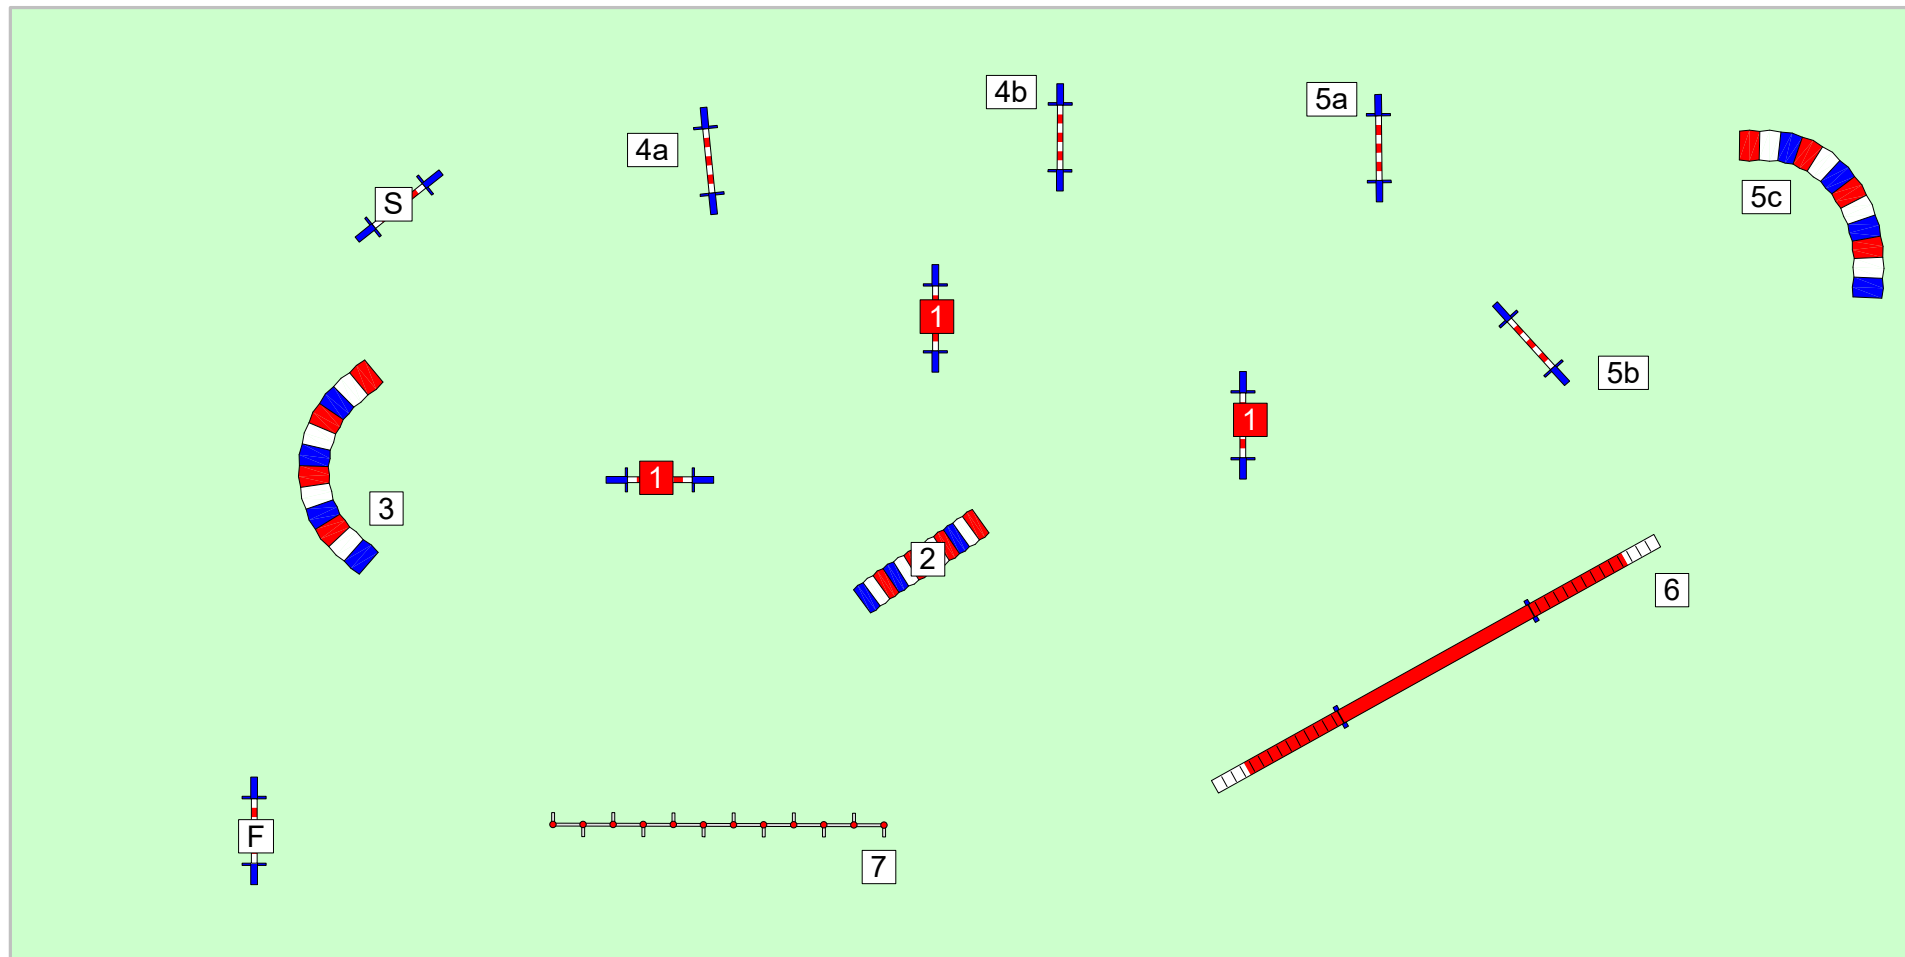

## snooker B

2x rood

In de openingsfase  
mogen combinaties  
in alle richtingen  
genomen worden.

Speltijd:

44 sec (B60-B50)  
48 sec (B40-B30)

Parcoursontwerp:  
Peter Smit